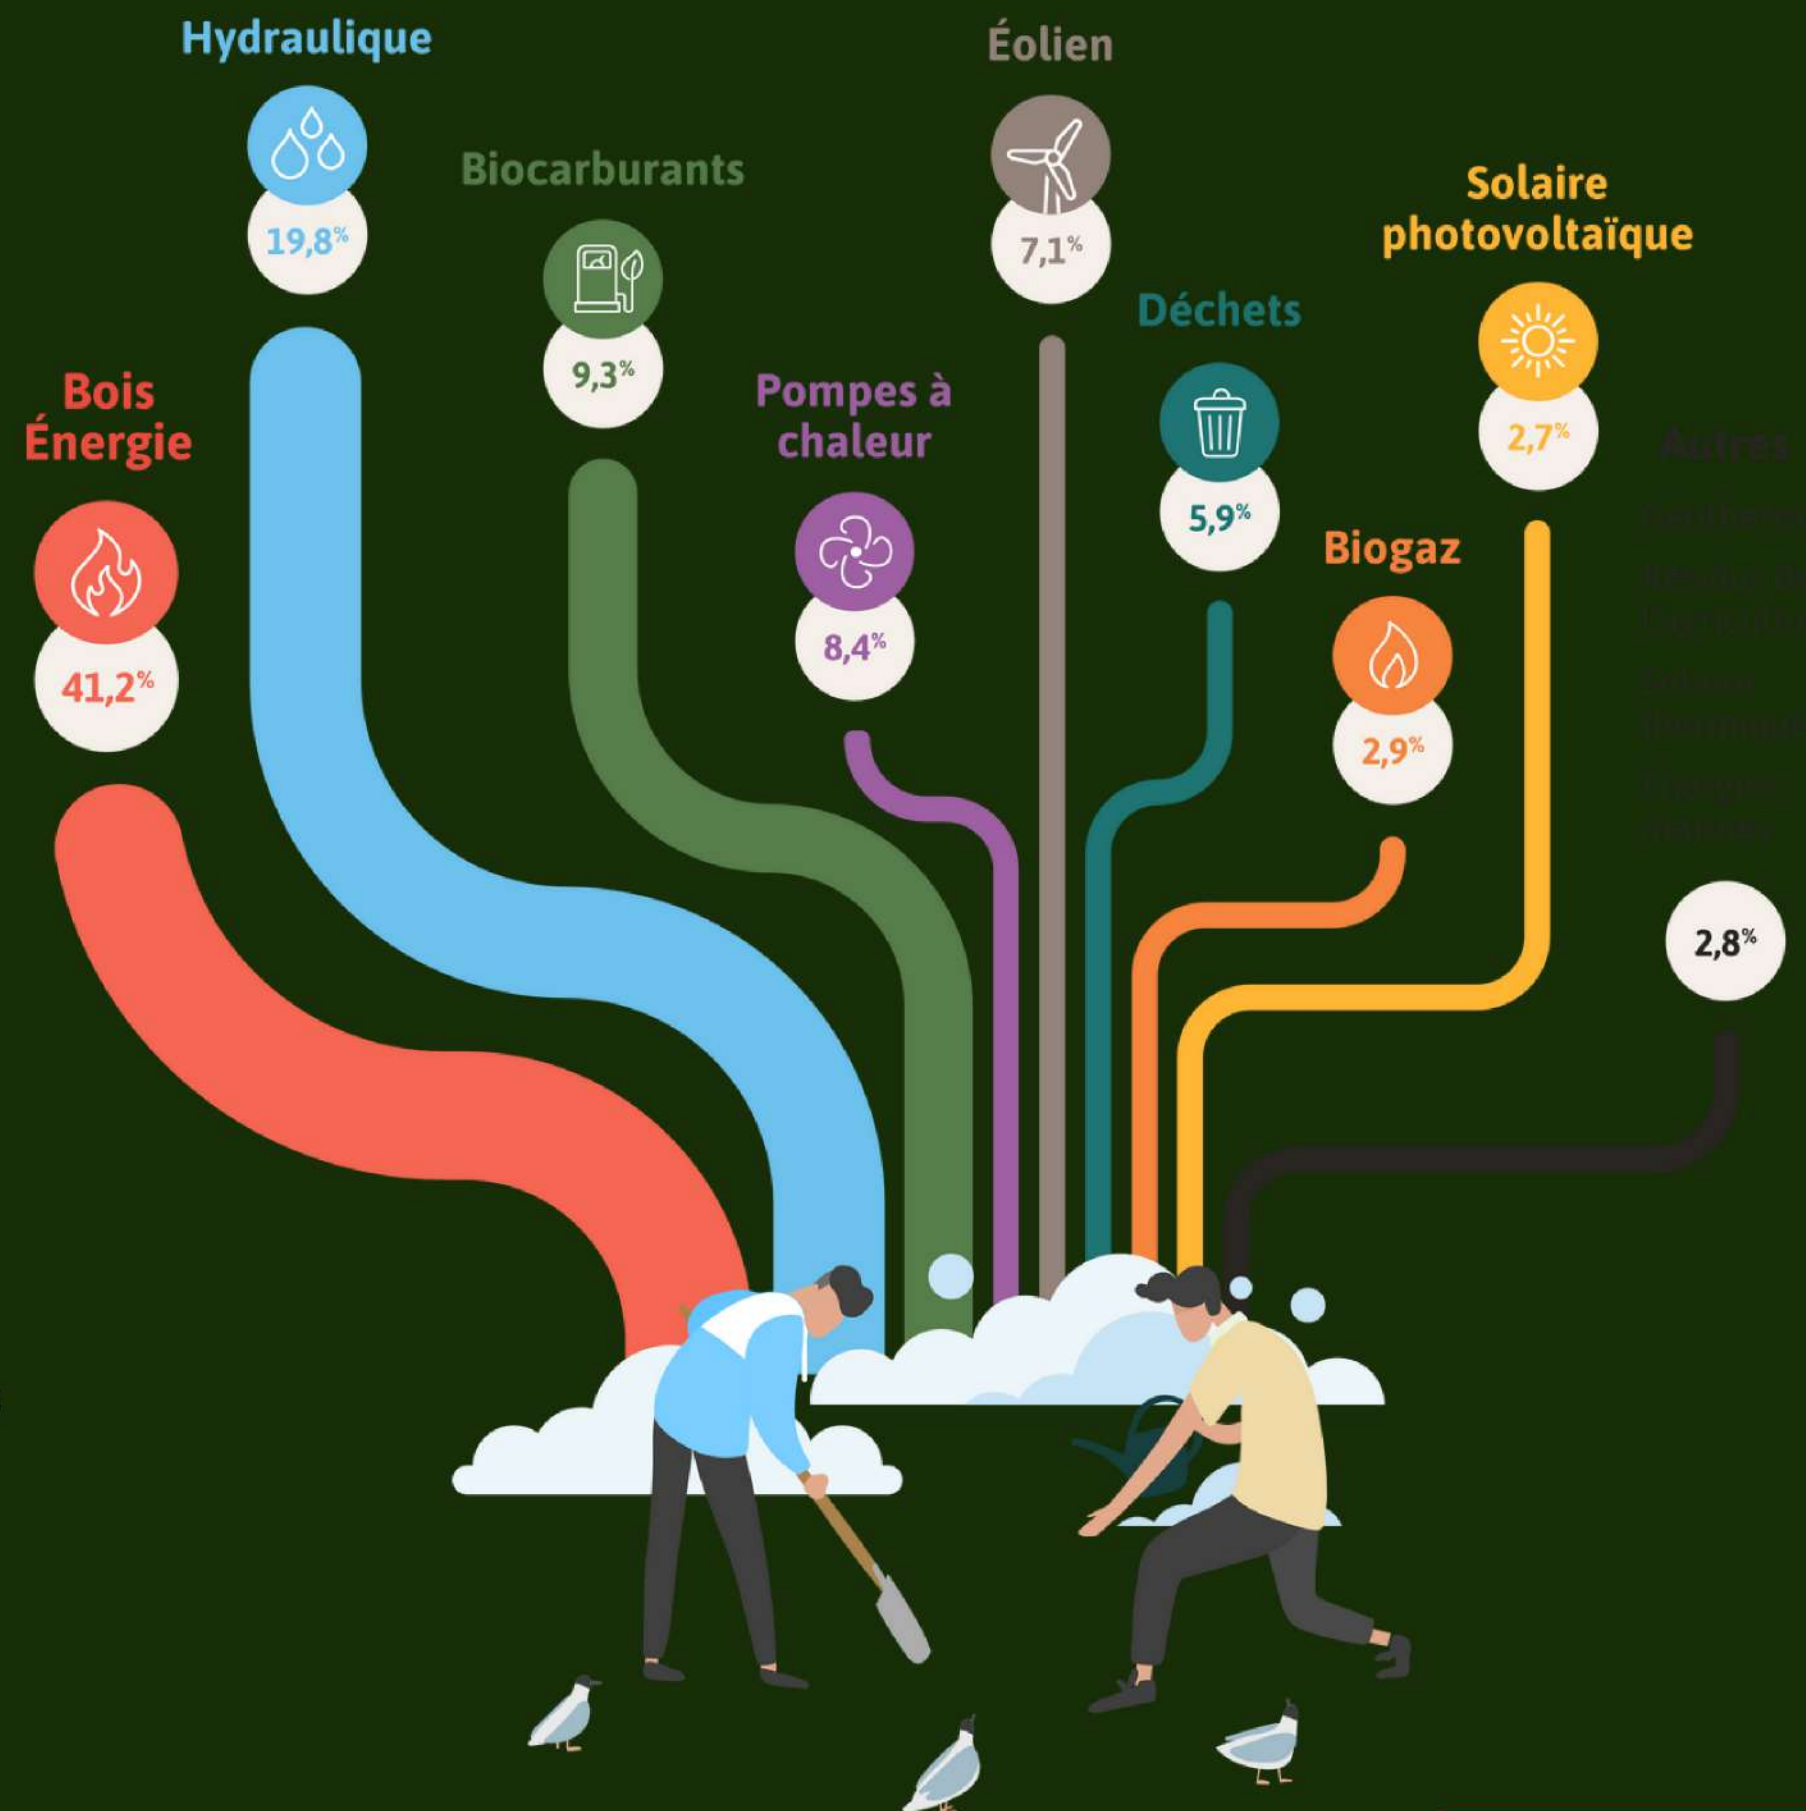

### QUELLE EST LA DÉFINITION DES ÉNERGIES FOSSILES ?

- A** Des énergies utilisées à la préhistoire
- B** Des énergies produites à partir de combustibles riches en carbone
- C** Des énergies en provenance des météorites

Le pétrole, le gaz naturel et le charbon sont les principaux exemples d'énergie fossile.

## QUESTION 4

QUELLES SONT LES SOURCES D'ÉNERGIE RENOUVELABLE ?

- A** Énergie hydraulique
- B** Énergie éolienne
- C** Énergie solaire
- D** Biomasse
- E** Géothermie
- F** Energie des déchets

## TOUTES !

Les énergies renouvelables, comme l'énergie solaire, éolienne, hydraulique et la biomasse sont souvent utilisés dans l'industrie verte souvent utilisée dans l'industrie verte pour réduire la dépendance aux combustibles fossiles